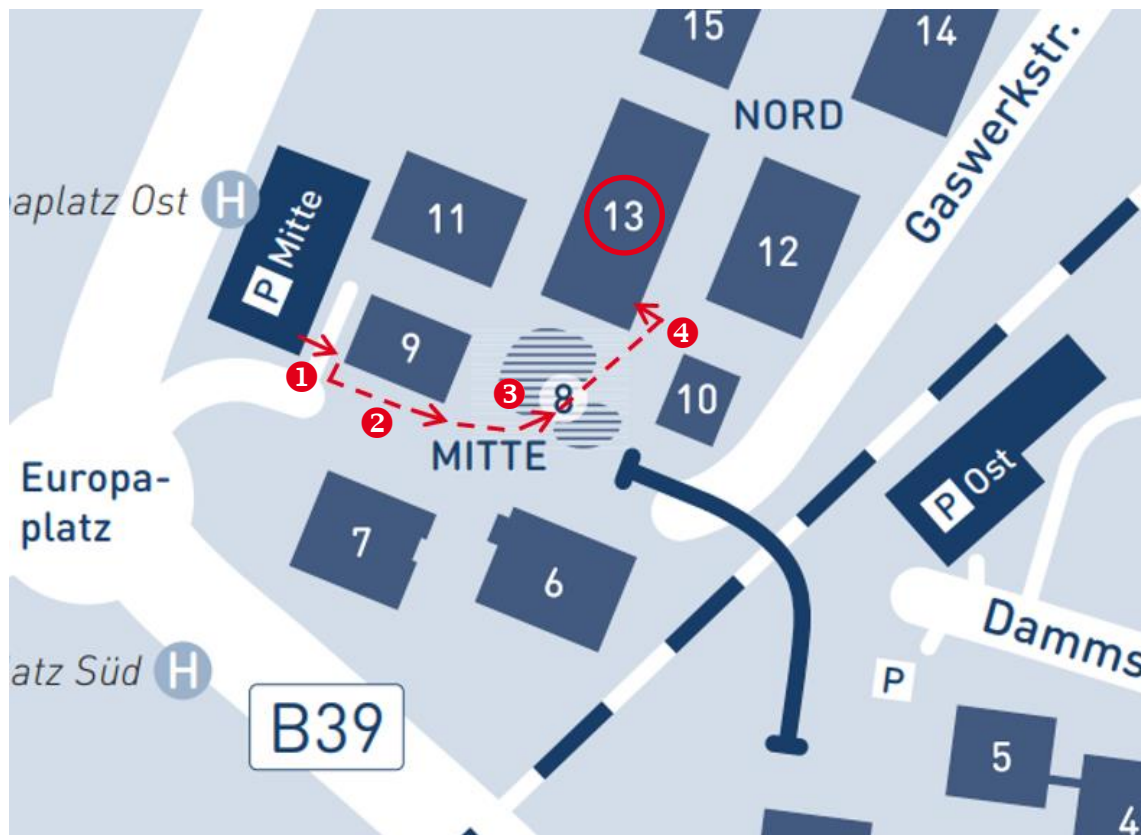

Fußweg zum ZHL Testzentrum

Fußweg vom Parkhaus Bildungscampus Mitte (Navigationsadresse: Weipertstraße 47 oder Weipertstraße 51)

- 1 Verlassen Sie das Parkhaus Mitte in Richtung Bildungscampus.
- 2 Gehen Sie zwischen Gebäude 9 und den Kurzzeitparkplätzen entlang.
- 3 Gehen Sie auf die zwei Gebäude zu, die mit Gras bedeckt sind (Bildungscampus 8, Mensa), und gehen Sie zwischen diesen beiden Gebäuden durch.
- 4 Auf der linken Seite erscheint das Gebäude **Bildungscampus 13**, hier befindet sich das **ZHL Testzentrum**. Betreten Sie das Gebäude nicht über die Cafeteria, sondern verwenden Sie den Eingang mit den Schiebetüren an der Seite des Gebäudes (wie auf der Karte abgebildet).